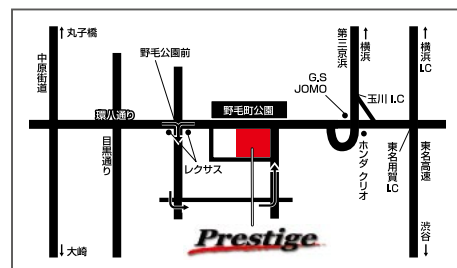

- 第三京浜・玉川ICより1分
- 首都高速・用賀IC、東名高速・東京ICより5分