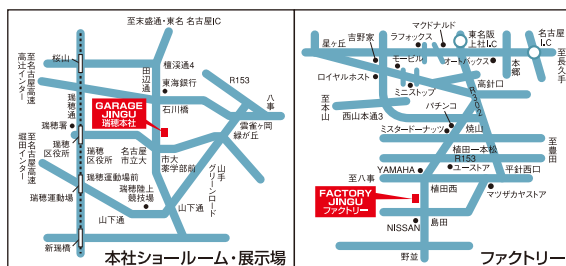

「使っている証拠」

今回の写真は、普段皆さまがご覧にならないエンジンブロックの下側。このエンジンが頑張るおかげで、胸が空くような走りを味わわせてくれます。
通常は、ボディの美しさばかりが気になるものですが下回りもメカメカしくてカッコいいものです。
そして、コンディション維持されているエンジンは綺麗ですよ。

そんなポルシェと日々を共にして、解る事はカッコ良さや運動性能、品質の高さではないでしょうか。

ポルシェは、使える道具なのです。
購入からメンテナンスまで、すべて自社でできるのが「神宮」なのです。
ポルシェ好きの皆さんが楽しんで使える1台をお届けします。外観だけでなく、内面も美しいポルシェ達があなたのご来店をお待ちしています。

当在庫の厳選されたポルシェを一部紹介しております。本誌135ページもご覧ください。

**GARAGE
JINGU**
PORSCHE
TECHNICAL SERVICE